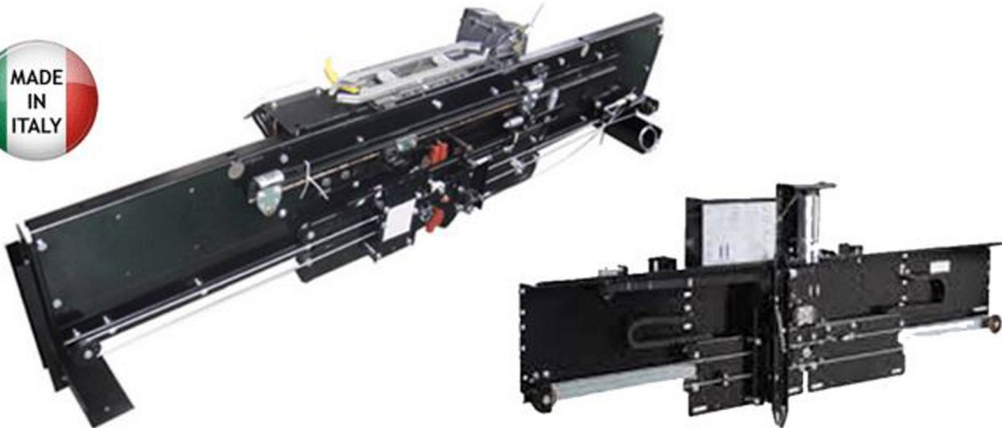

## مشغل أبواب سيليكوم تيليسكوبيك ايطالية الصنع

Car Door (telescopic opening)						
W	70 cm	80 cm	90 cm	100 cm	110 cm	120 cm
L	200 cm	200 cm	200 cm	200 cm	200 cm	200 cm

## مشغل أبواب سيليكوم أوبن سنتر (مركزية) ايطالية الصنع

Car Door (center opening)						
W	70 cm	80 cm	90 cm	100 cm	110 cm	120 cm
L	200 cm	200 cm	200 cm	200 cm	200 cm	200 cm

مصاعد القروم  
ALGROOM ELEVATOR  
أمان وإتقان